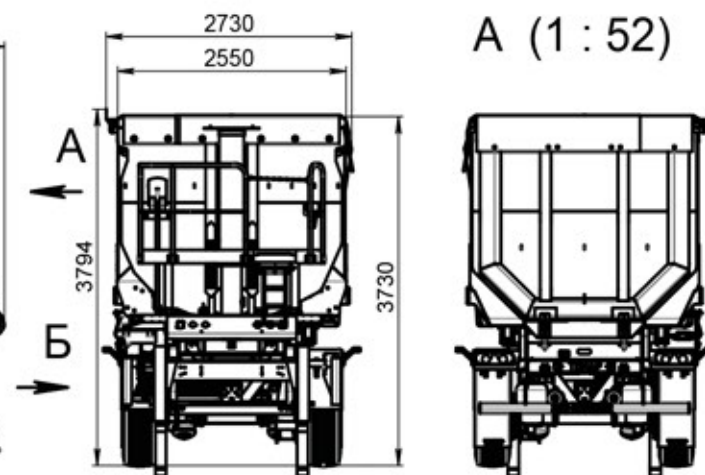

# Самосвальный полуприцеп Тонар SH4-45

A (1 : 52)

Б (1 : 60)