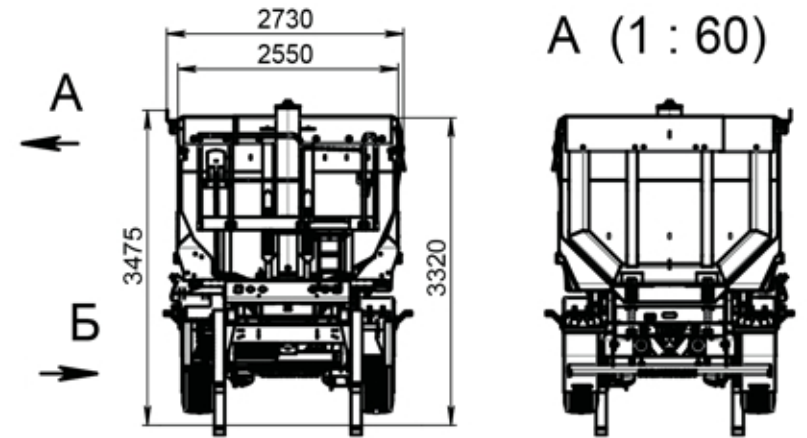

Самосвальный полуприцеп Тонар SH4-38

A (1 : 60)

Б (1 : 60)