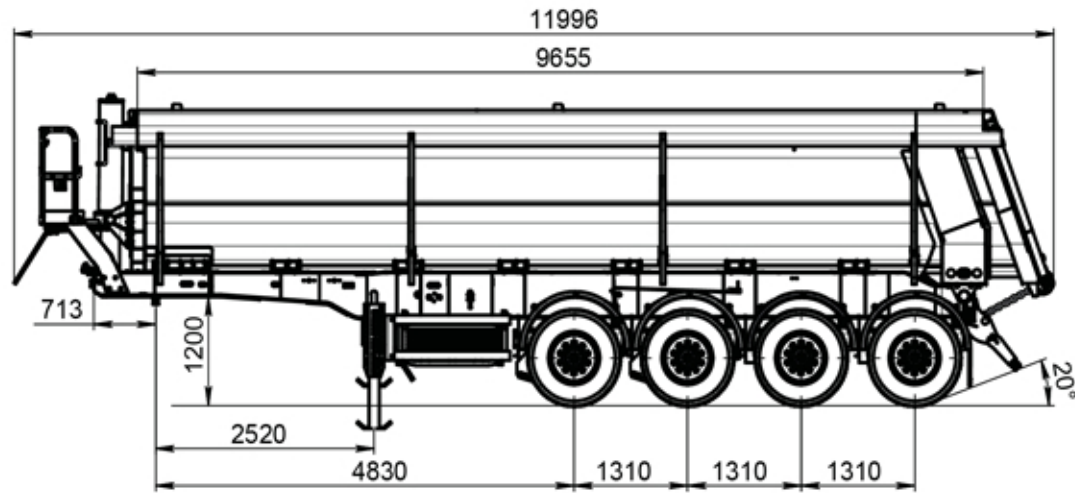

Самосвальный полуприцеп Тонар SH4-38

A (1 : 60)

Б (1 : 60)