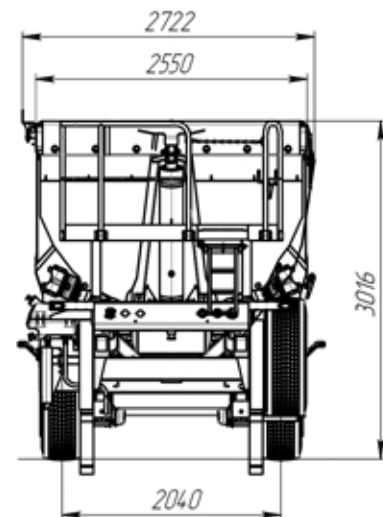

# Самосвальный полуприцеп Тонар SL4-30

*A (1:40)*