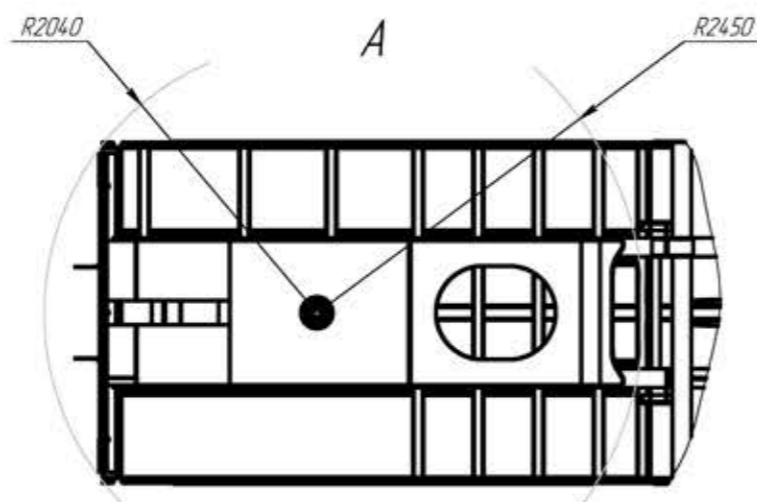

Полуприцеп для транспортировки шин Тонар-9984

Погрузка 4 шин 40R57 (полная масса 23150кг: на тележку 13000кг, на ССУ 10150кг)

Погрузка 6 шин 33R51 (полная масса 21940кг: на тележку 14350кг, на ССУ 7590кг)