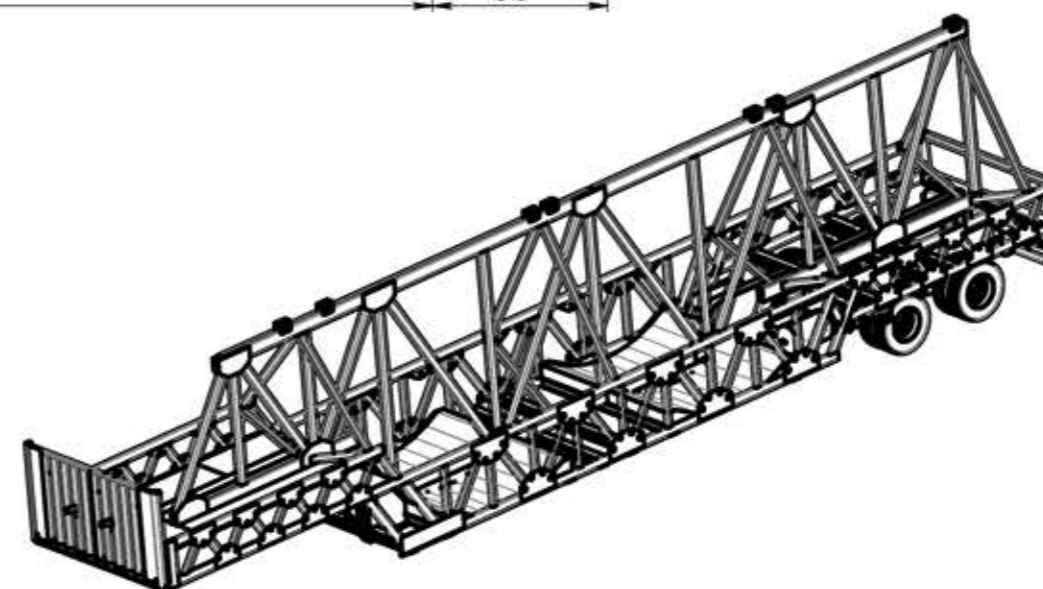

Полуприцеп для транспортировки шин Тонар-9984

Погрузка 4 шин 40R57 (полная масса 23150кг: на тележку 13000кг, на ССУ 10150кг)

Погрузка 6 шин 33R51 (полная масса 21940кг: на тележку 14350кг, на ССУ 7590кг)