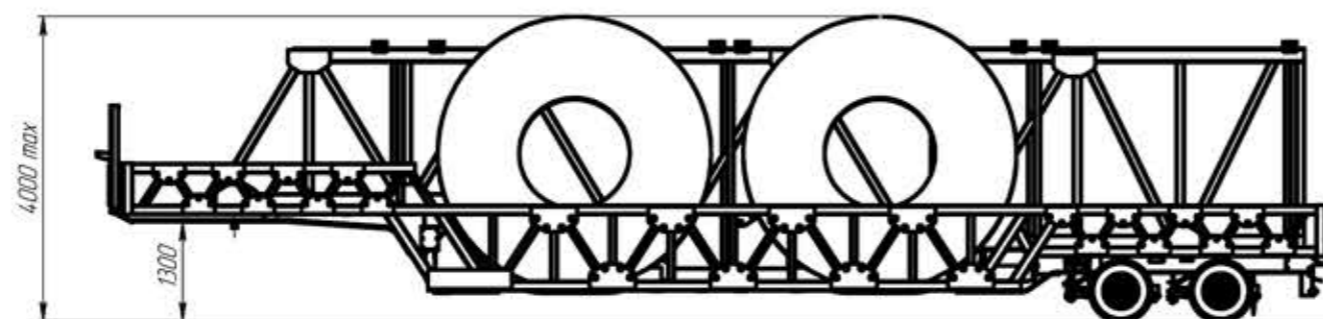

Полуприцеп для транспортировки шин Тонар-9984

Погрузка 4 шин 40R57 (полная масса 23150кг: на тележку 13000кг, на ССУ 10150кг)

Погрузка 6 шин 33R51 (полная масса 21940кг: на тележку 14350кг, на ССУ 7590кг)