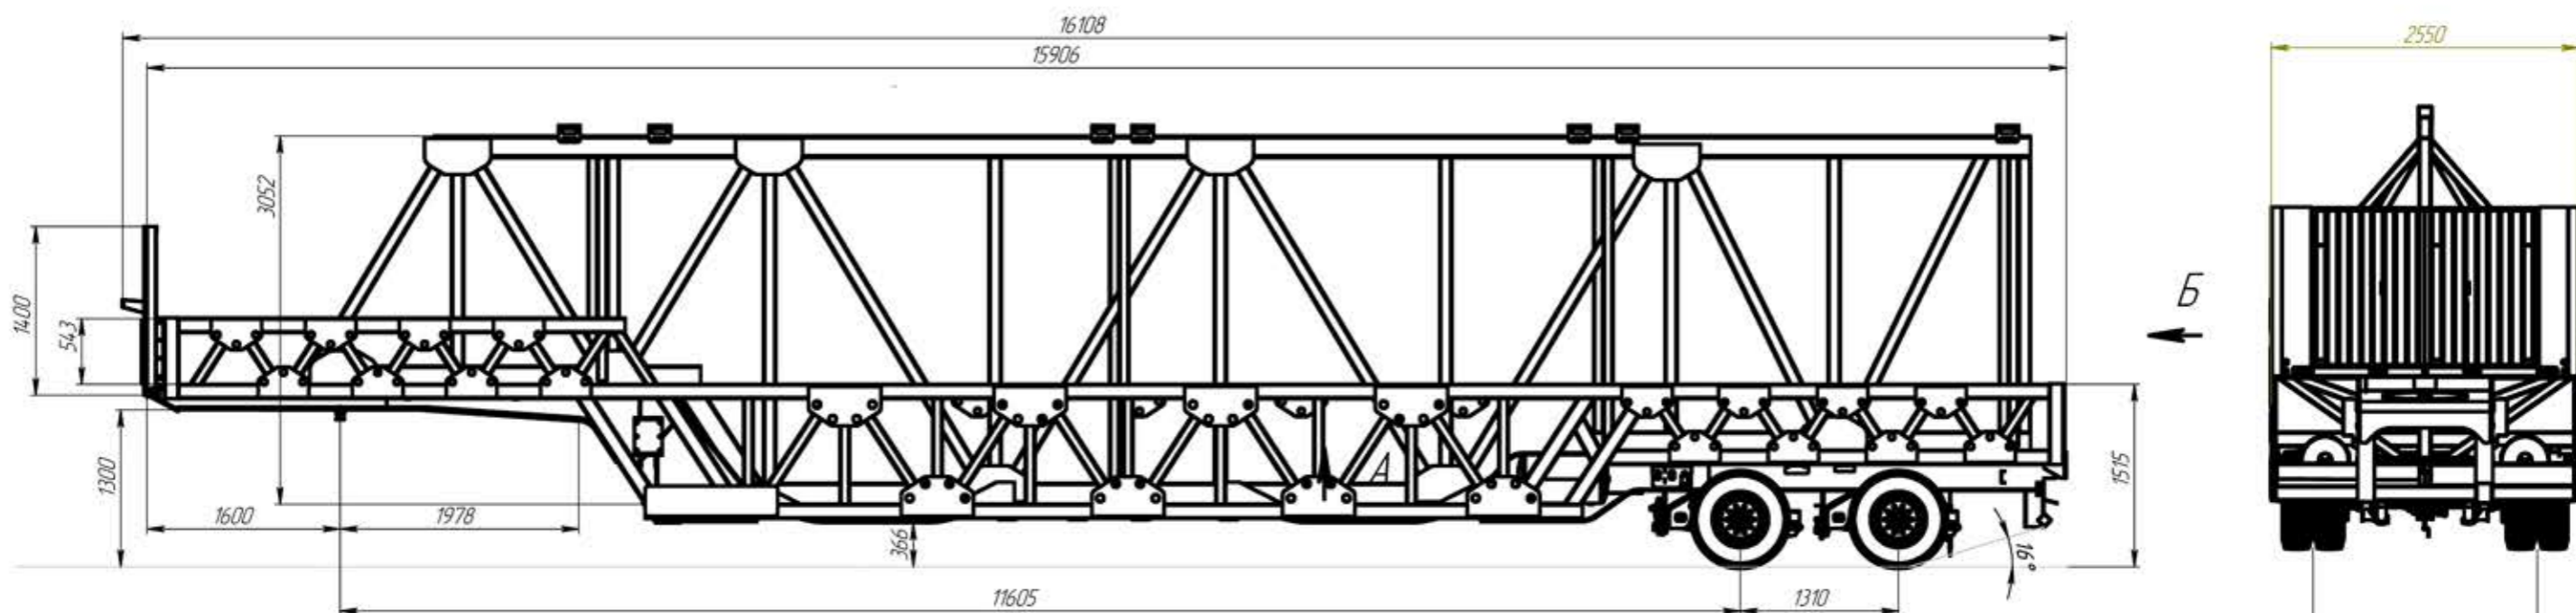

Полуприцеп для транспортировки шин Тонар-9984

Погрузка 4 шин 40R57 (полная масса 23150кг: на тележку 13000кг, на ССУ 10150кг)

Погрузка 6 шин 33R51 (полная масса 21940кг: на тележку 14350кг, на ССУ 7590кг)